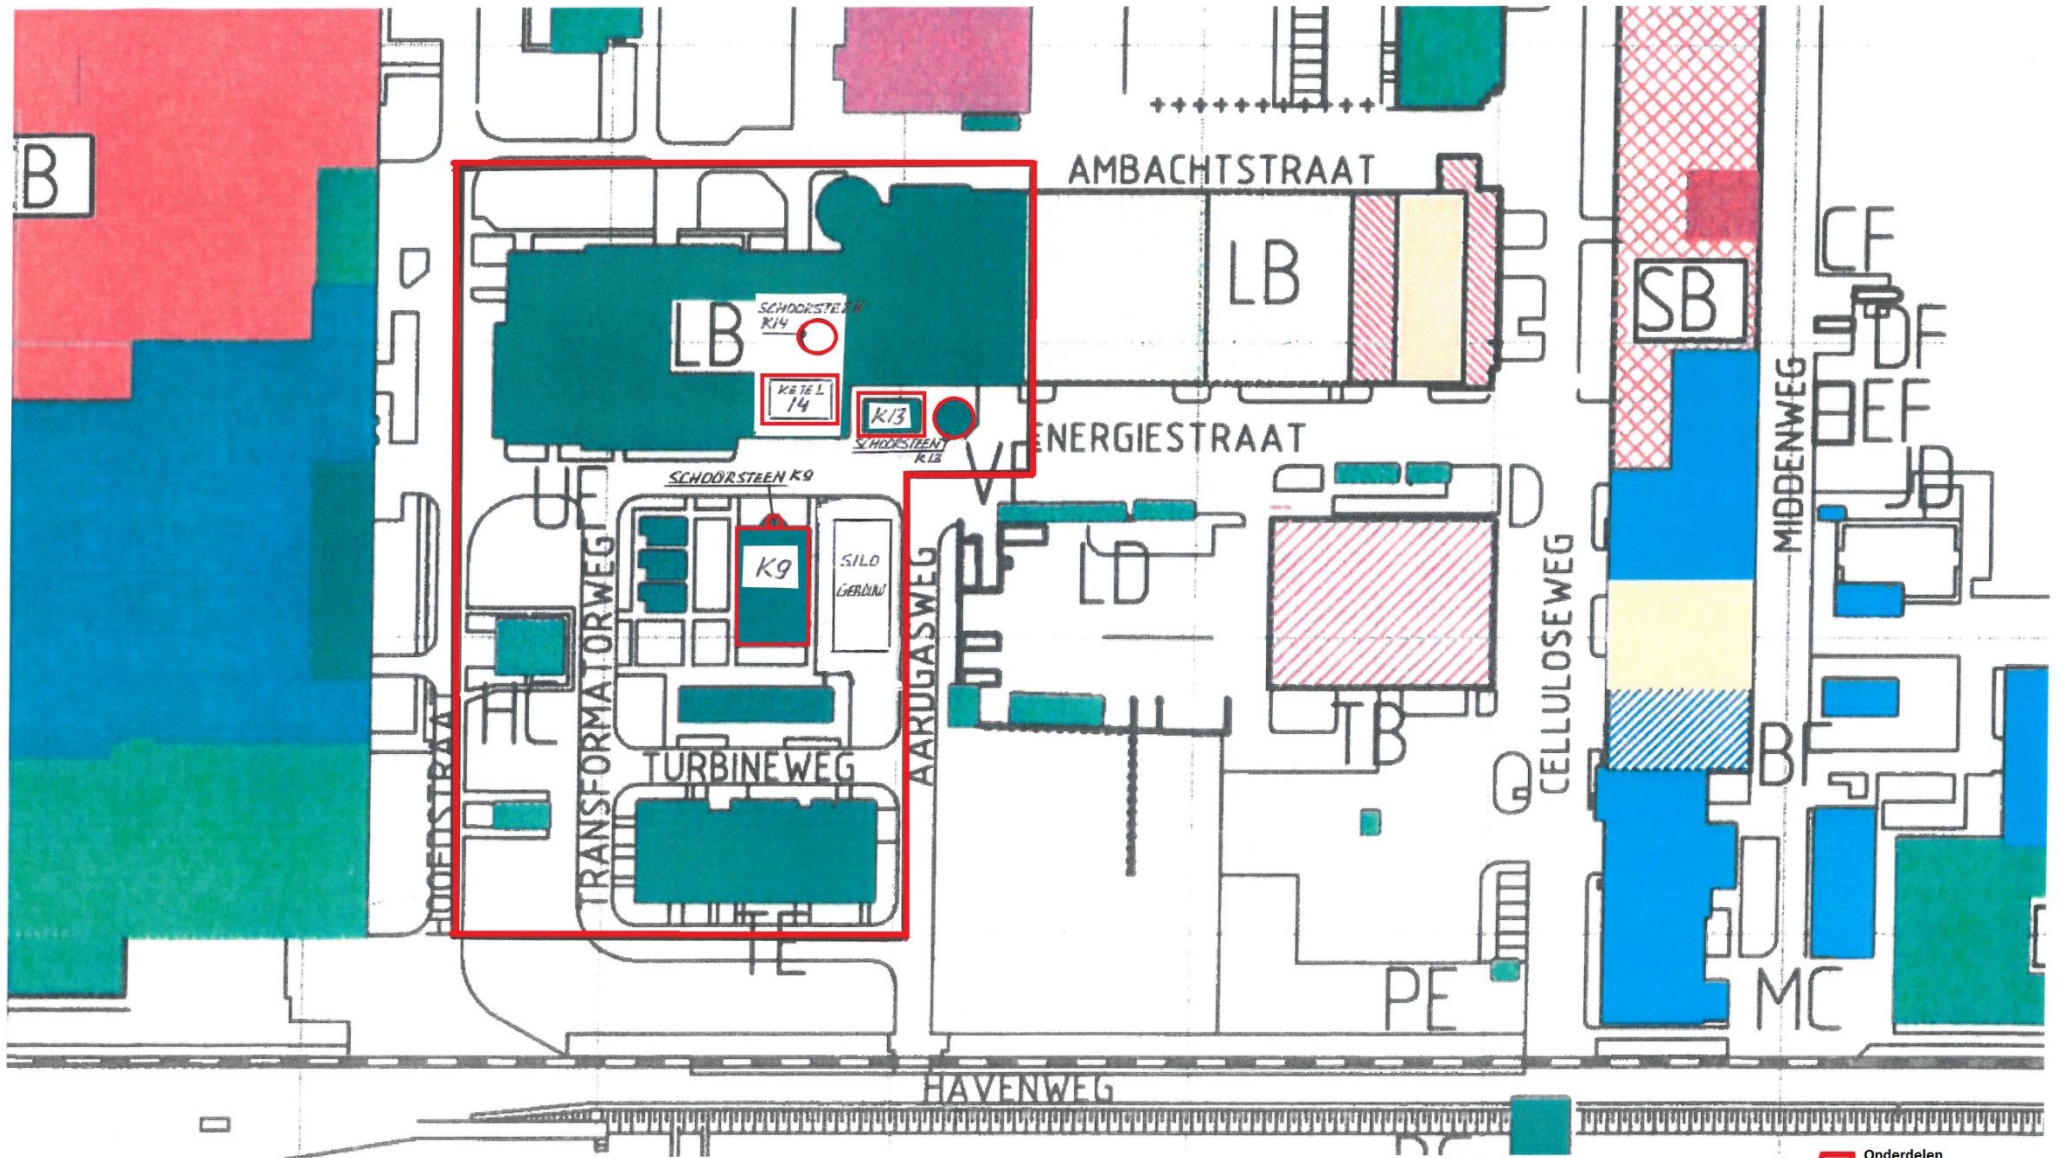

KETEL 10
AWZI Veolia

Tekening:
Ligging bedrijfsonderdelen Veolia Industriediensten op
Industriepark Kleefse Waard (IPKW)
Gemaakt: 30-08-2016

BLAD 1 VAN 2

DIP 33		Categorie		Aantal		Aantal		Aantal	
Gebouwen Veolia		De KLEEF		Industrie Park Kleefse Waard		08-11-16 H. Klinken		SK	
1:1250		mm		52		LED		1	
Bedrijfsonderdelen Veolia		1		1		1		1	

Tekening:
 Ligging bedrijfsonderdelen Veolia Industriediensten op
 Industriepark Kleefse Waard (IPKW)
 Gemaakt: 30-08-2016

 Onderdelen
 Veolia

BLAD 2 VAN 2